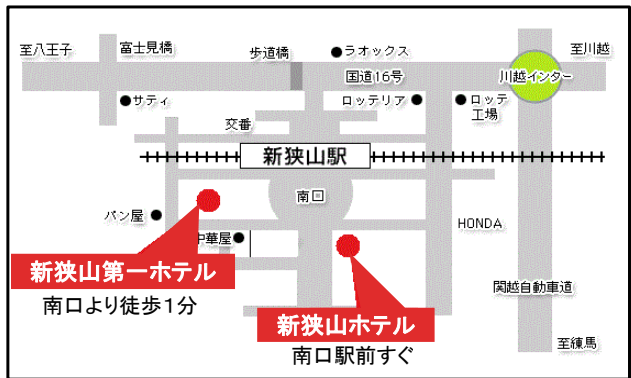

# 【大会会場・宿泊設定ホテル MAP】

## 《川越プリンスホテル》 **大会会場**

## 《新狭山第一ホテル・新狭山ホテル》

## 《川越プリンスホテルまでのアクセス方法》